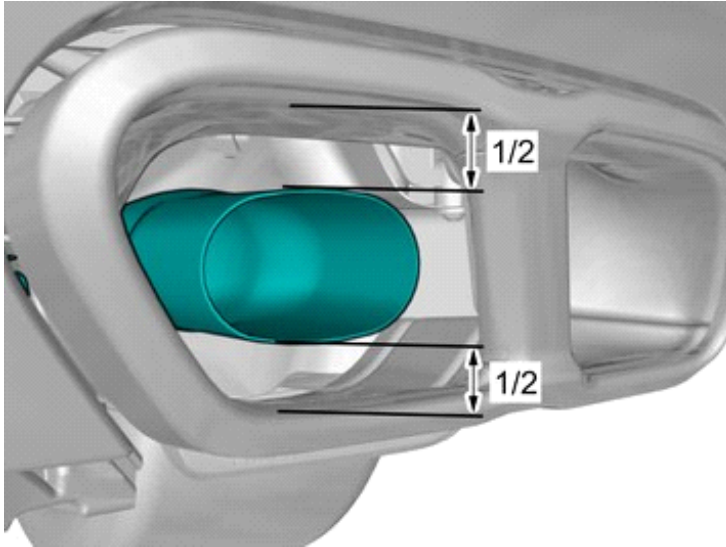

IMG-453406

30

Anslut kontaktstycket.

IMG-453419

Alla fordon

Installation instructions, accessories

Volvo Car Corporation Gothenburg, Sweden

31

IMG-453167

Obs!

Säkerställ att komponenten är centrerad.

Upprepa på andra sidan.

32

IMG-453172

Åtdragningsmoment: M10 , 50 Nm

Dra åt muttern.