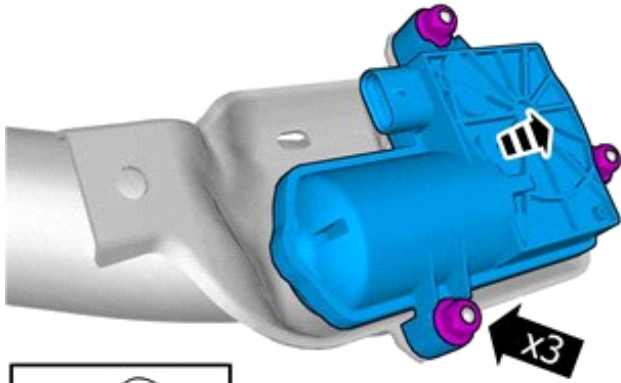

Installation instructions, accessories

Volvo Car Corporation Gothenburg, Sweden

13