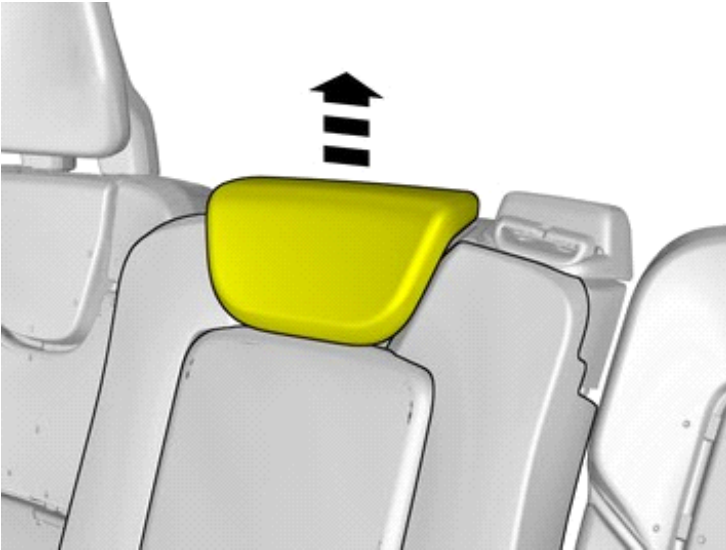

4

IMG-399068