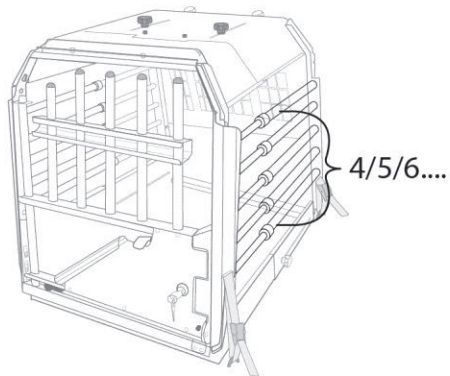

**mim**  
CONSTRUCTION  
»Variocage / single«

<p>5x</p>  <p>M-460641D</p>	<p>14x</p>  <p>M-SM6x14IA</p>	<p>2x</p>  <p>M-SM6x12</p>	<p>2x</p>  <p>M-460641AQ</p>	<p>1x</p>  <p>INSEXNYCKEL 4</p>
<p>4x</p>  <p>M-R3015M5S M-B13265SLD M-VBM5x12</p>	<p>12x</p>  <p>M-460641AY</p>	<p>12x</p>  <p>M-460641BA</p>	<p>2x</p>  <p>M-10240</p>	