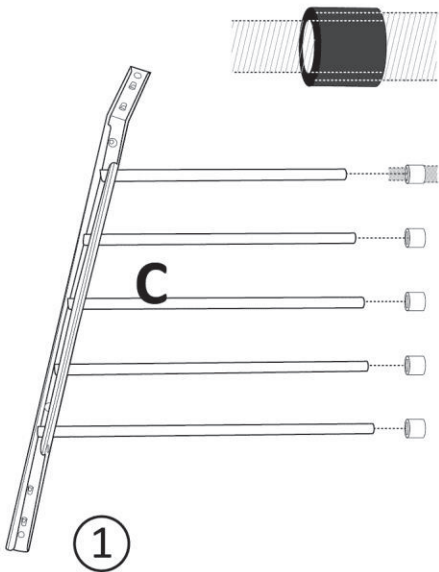

**mim**  
CONSTRUCTION  
»Variocage / single«

<p>5x</p>  <p>M-460641D</p>	<p>14x</p>  <p>M-SM6x14IA</p>	<p>2x</p>  <p>M-SM6x12</p>	<p>2x</p>  <p>M-460641AQ</p>	<p>1x</p>  <p>INSEXNYCKEL 4</p>
<p>4x</p>  <p>M-R3015M5S M-B13265SLD M-VBM5x12</p>	<p>12x</p>  <p>M-460641AY</p>	<p>12x</p>  <p>M-460641BA</p>	<p>2x</p>  <p>M-10240</p>	