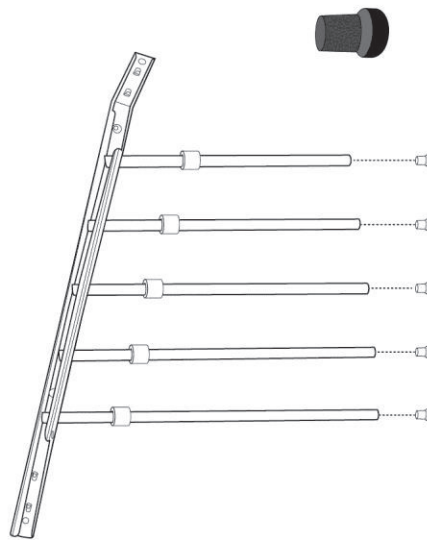

**mim**  
CONSTRUCTION  
»Variocage / single«

<p>5x</p>  <p>M-460641D</p>	<p>14x</p>  <p>M-SM6x14IA</p>	<p>2x</p>  <p>M-SM6x12</p>	<p>2x</p>  <p>M-460641AQ</p>	<p>1x</p>  <p>INSEXNYCKEL 4</p>
<p>4x</p>  <p>M-R3015M5S M-B13265SLD M-VBM5x12</p>	<p>12x</p>  <p>M-460641AY</p>	<p>12x</p>  <p>M-460641BA</p>	<p>2x</p>  <p>M-10240</p>	