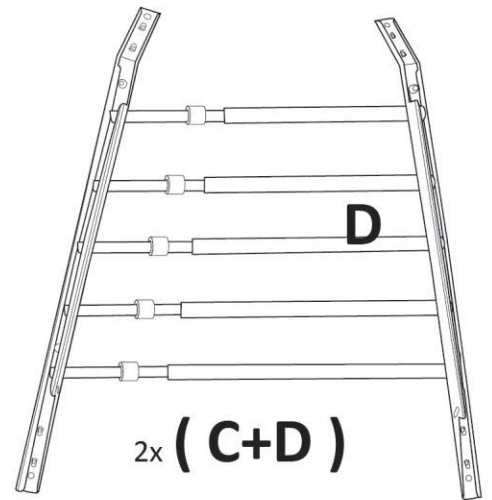

**mim**  
CONSTRUCTION  
»Variocage / single«

<p>5x</p>  <p>M-460641D</p>	<p>14x</p>  <p>M-SM6x14IA</p>	<p>2x</p>  <p>M-SM6x12</p>	<p>2x</p>  <p>M-460641AQ</p>	<p>1x</p>  <p>INSEXNYCKEL 4</p>
<p>4x</p>  <p>M-R3015M5S M-B13265SLD M-VBM5x12</p>	<p>12x</p>  <p>M-460641AY</p>	<p>12x</p>  <p>M-460641BA</p>	<p>2x</p>  <p>M-10240</p>	