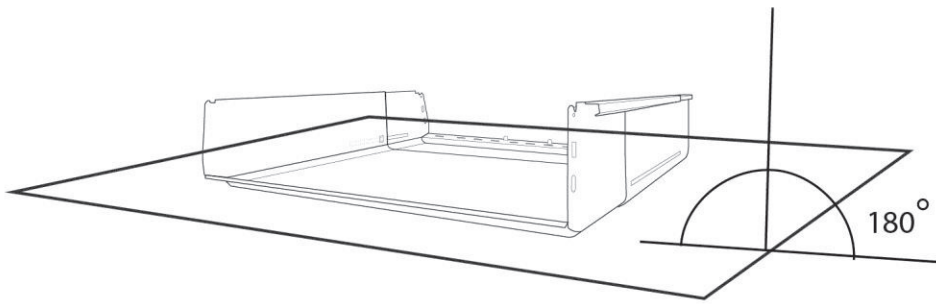

**mim**  
CONSTRUCTION  
»Variocage / single«

<p>5x</p>  <p>M-460641D</p>	<p>14x</p>  <p>M-SM6x14IA</p>	<p>2x</p>  <p>M-SM6x12</p>	<p>2x</p>  <p>M-460641AQ</p>	<p>1x</p>  <p>INSEXNYCKEL 4</p>
<p>4x</p>  <p>M-R3015M5S M-B13265SLD M-VBM5x12</p>	<p>12x</p>  <p>M-460641AY</p>	<p>12x</p>  <p>M-460641BA</p>	<p>2x</p>  <p>M-10240</p>	