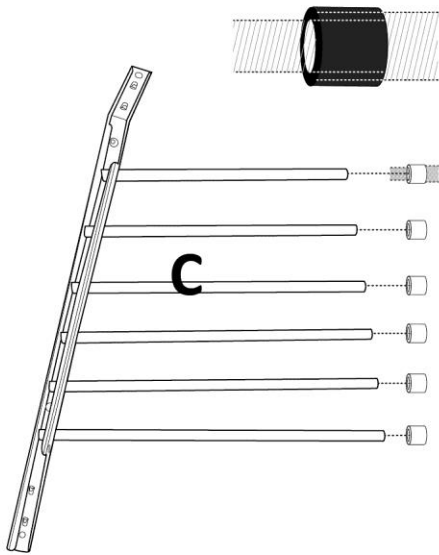

mim
CONSTRUCTION
»Variocage / Double«

18x  1	24x  2	2x  3	3x  4	Ø19mm 4x  5	1x  6
5x  Ø13mm 8  9  9	12x  10	12x  11	Ø25mm 4x  12	4x  13	

①

②

3

4

5

25