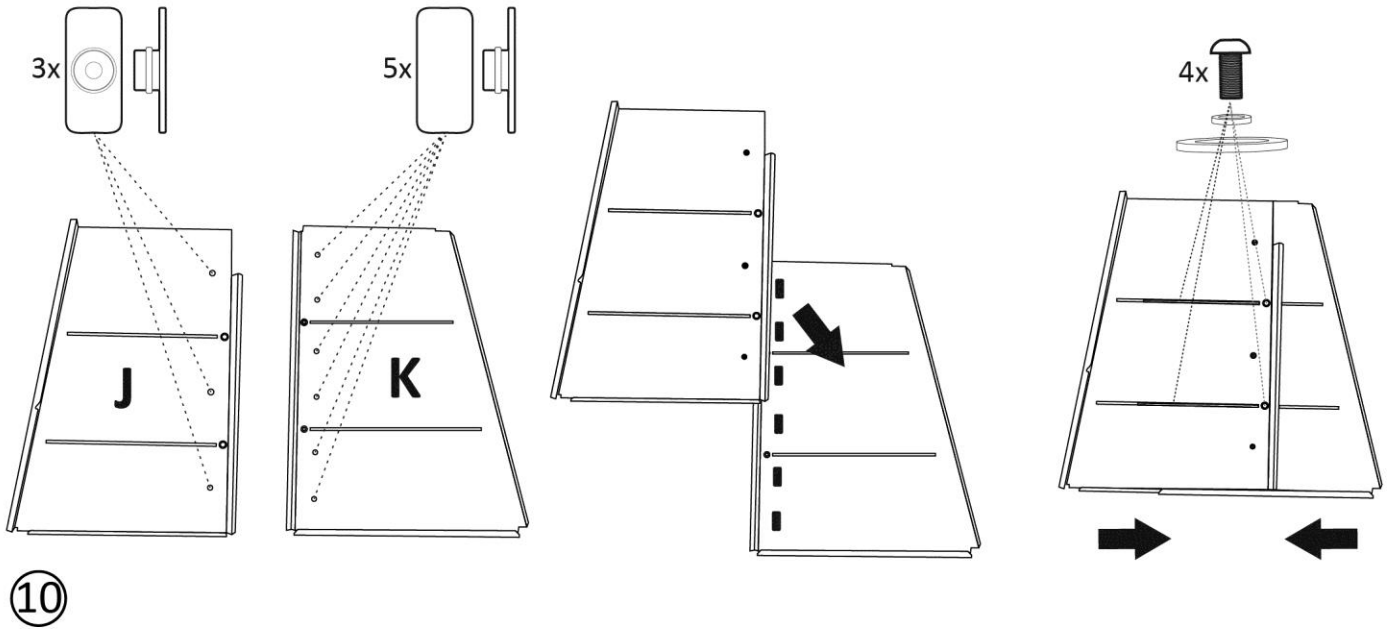

mim
CONSTRUCTION
»Variocage / Double«

18x  1	24x  2	2x  3	3x  4	Ø19mm 4x  5	1x  6
5x  Ø13mm 8  9  9	12x  10	12x  11	Ø25mm 4x  12	4x  13	

①

②

3

4

5

25