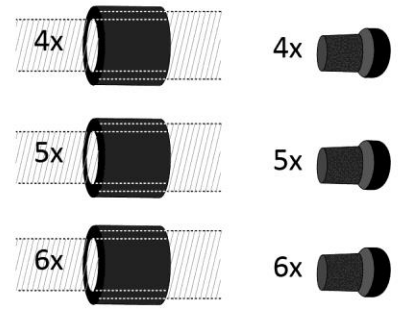

mim
CONSTRUCTION
»Variocage / Double«

18x  1	24x  2	2x  3	3x  4	Ø19mm 4x  5	1x  6
5x  Ø13mm 8  9  9	12x  10	12x  11	Ø25mm 4x  12	4x  13	

①

②

3

4

5

25